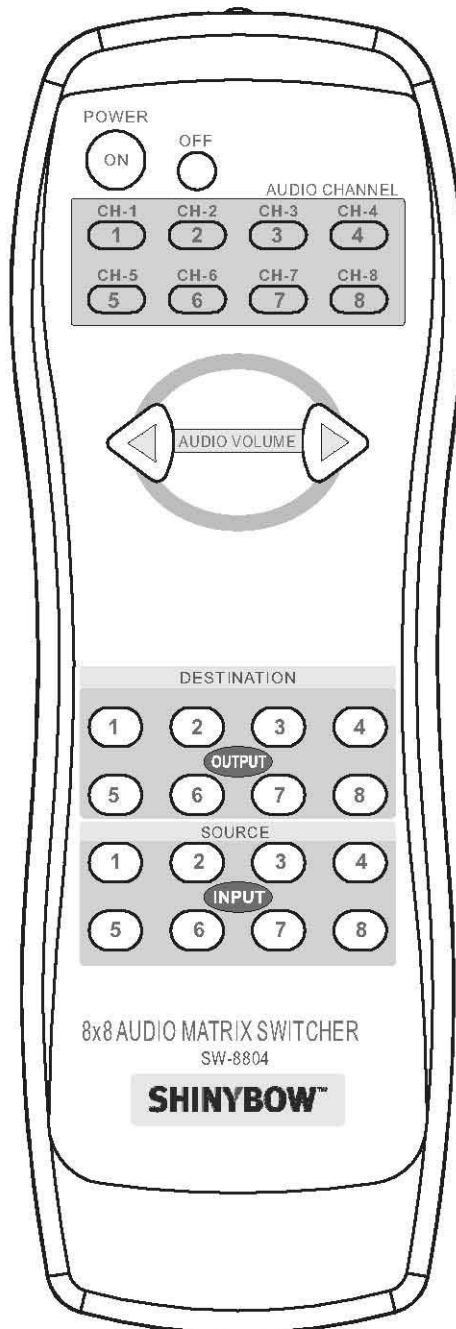

SB-8804

Custom Code : 956A

DATA Coe

IR CODE : SW-8804

CUSTOMER CODE : 936C

POWER ON:956A / 807F
POWER OFF:956A/C23D
CH-1:956A/9A65
CH-2:956A/9B64
CH-3:956A/9C63
CH-4:956A/9D62
CH-5:956A/9E61
CH-6:956A/9F6D
CH-7:956A/C03F
CH-8:956A/C13E
LIFT:956A/827D
RIGHT:956A/847B
DESTINATION 1:956A/8A75
DESTINATION 2:956A/8B74
DESTINATION 3:956A/8C73
DESTINATION 4:956A/8D72
DESTINATION 5:956A/8E71
DESTINATION 6:956A/8F70
DESTINATION 7:956A/906F
DESTINATION 8:956A/916E
SOURCE 1:956A/926D
SOURCE 2:956A/936C
SOURCE 3:956A/946B
SOURCE 4:956A/956A
SOURCE 5:956A/9669
SOURCE 6:956A/9768
SOURCE 7:956A/9867
SOURCE 8:956A/9966