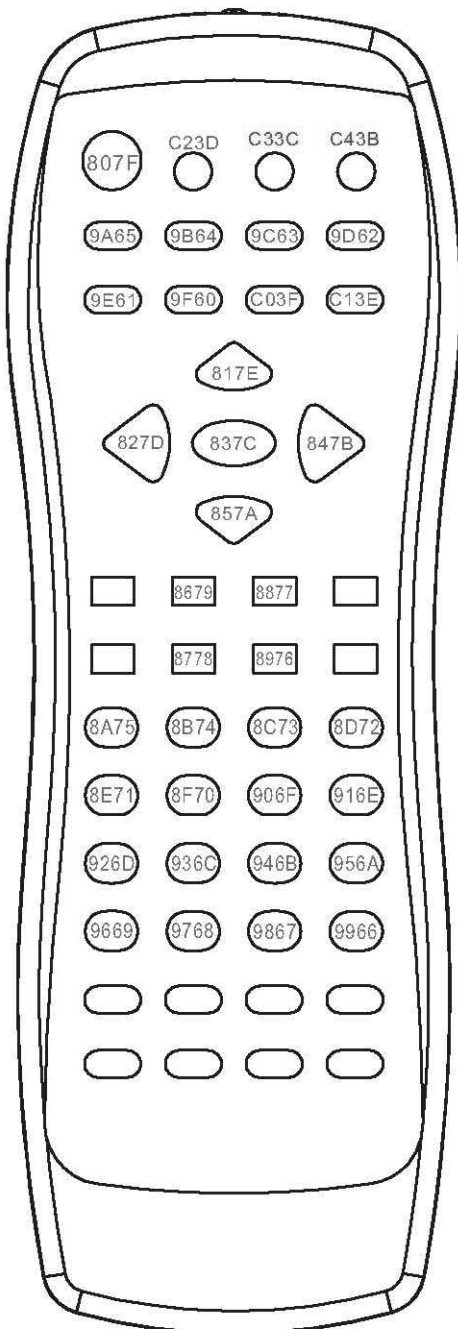

SB-8804

Custom Code : 956A

DATA Coe

IR CODE : SW-8804

CUSTOMER CODE : 936C

POWER ON:956A / 807F
POWER OFF:956A/C23D
CH-1:956A/9A65
CH-2:956A/9B64
CH-3:956A/9C63
CH-4:956A/9D62
CH-5:956A/9E61
CH-6:956A/9F6D
CH-7:956A/C03F
CH-8:956A/C13E
LIFT:956A/827D
RIGHT:956A/847B
DESTINATION 1:956A/8A75
DESTINATION 2:956A/8B74
DESTINATION 3:956A/8C73
DESTINATION 4:956A/8D72
DESTINATION 5:956A/8E71
DESTINATION 6:956A/8F70
DESTINATION 7:956A/906F
DESTINATION 8:956A/916E
SOURCE 1:956A/926D
SOURCE 2:956A/936C
SOURCE 3:956A/946B
SOURCE 4:956A/956A
SOURCE 5:956A/9669
SOURCE 6:956A/9768
SOURCE 7:956A/9867
SOURCE 8:956A/9966