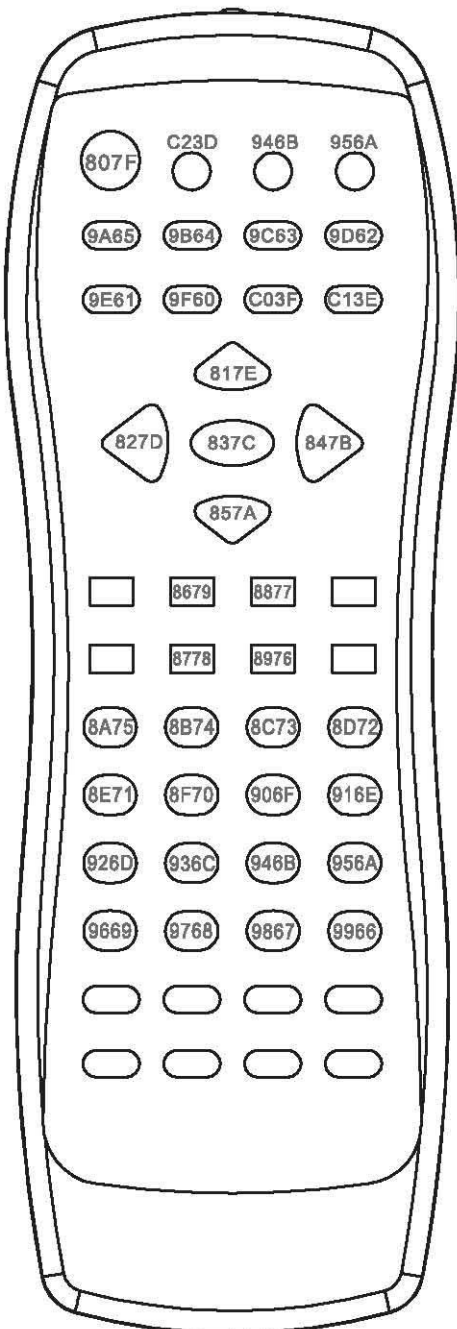

SB-3877

Custom Code : 936C

IR CODE : SW-3877

DATA CODE

CUSTOMER CODE : 936C

POWER ON:936C /807F
POWER OFF:936C/C23D

SET RESOLUTION/OSD
OUT-1:936C/946B
OUT-2:936C/956A

SVGA:936C/9A65
XGA:936C/9B64
SXGA:936C/9C63
720P:936C/9D62
WXGA:936C/9E61
WSXGA:936C/9F60
WUXGA:936C/C03F
1080P:936C/C13E
UP:936C/817E
LIFT:936C/827D
ENTER:936C/837C
RIGHT:936C/847B
DOWN:936C/857A
AUDIO-1 UP:936C/8679
AUDIO-1 DOWN:936C/8778
AUDIO-2 UP:936C/8877
AUDIO-2 DOWN:936C/8976
TV-1 -1:936C/8A75
TV-1 -2:936C/8B74
TV-1 -3:936C/8C73
TV-1 -4:936C/8D72
TV-1 -5:936C/8E71
TV-1 -6:936C/8F70
TV-1 -7:936C/906F
TV-1 -8:936C/916E
TV-2 -1:936C/926D
TV-2 -2:936C/936C
TV-2 -3:936C/946B
TV-2 -4:936C/956A
TV-2 -5:936C/9669
TV-2 -6:936C/9768
TV-2 -7:936C/9867
TV-2 -8:936C/9966