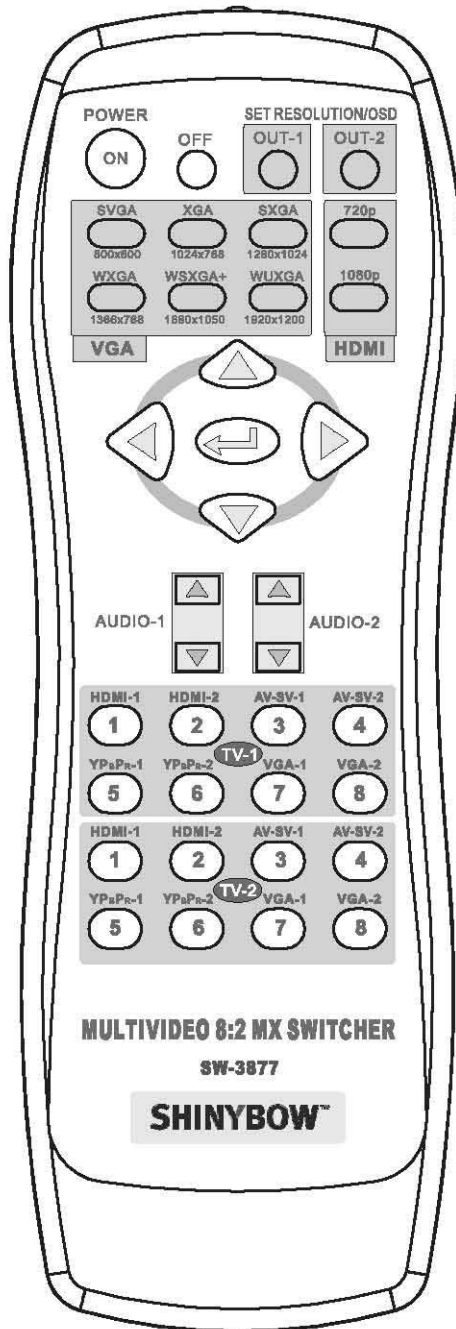

SB-3877

Custom Code : 936C

IR CODE : SW-3877

DATA CODE

CUSTOMER CODE : 936C

POWER ON:936C /807F
POWER OFF:936C/C23D

SET RESOLUTION/OSD
OUT-1:936C/946B
OUT-2:936C/956A

SVGA:936C/9A65
XGA:936C/9B64
SXGA:936C/9C63
720P:936C/9D62
WXGA:936C/9E61
WSXGA:936C/9F60
WUXGA:936C/C03F
1080P:936C/C13E
UP:936C/817E
LIFT:936C/827D
ENTER:936C/837C
RIGHT:936C/847B
DOWN:936C/857A
AUDIO-1 UP:936C/8679
AUDIO-1 DOWN:936C/8778
AUDIO-2 UP:936C/8877
AUDIO-2 DOWN:936C/8976
TV-1 -1:936C/8A75
TV-1 -2:936C/8B74
TV-1 -3:936C/8C73
TV-1 -4:936C/8D72
TV-1 -5:936C/8E71
TV-1 -6:936C/8F70
TV-1 -7:936C/906F
TV-1 -8:936C/916E
TV-2 -1:936C/926D
TV-2 -2:936C/936C
TV-2 -3:936C/946B
TV-2 -4:936C/956A
TV-2 -5:936C/9669
TV-2 -6:936C/9768
TV-2 -7:936C/9867
TV-2 -8:936C/9966